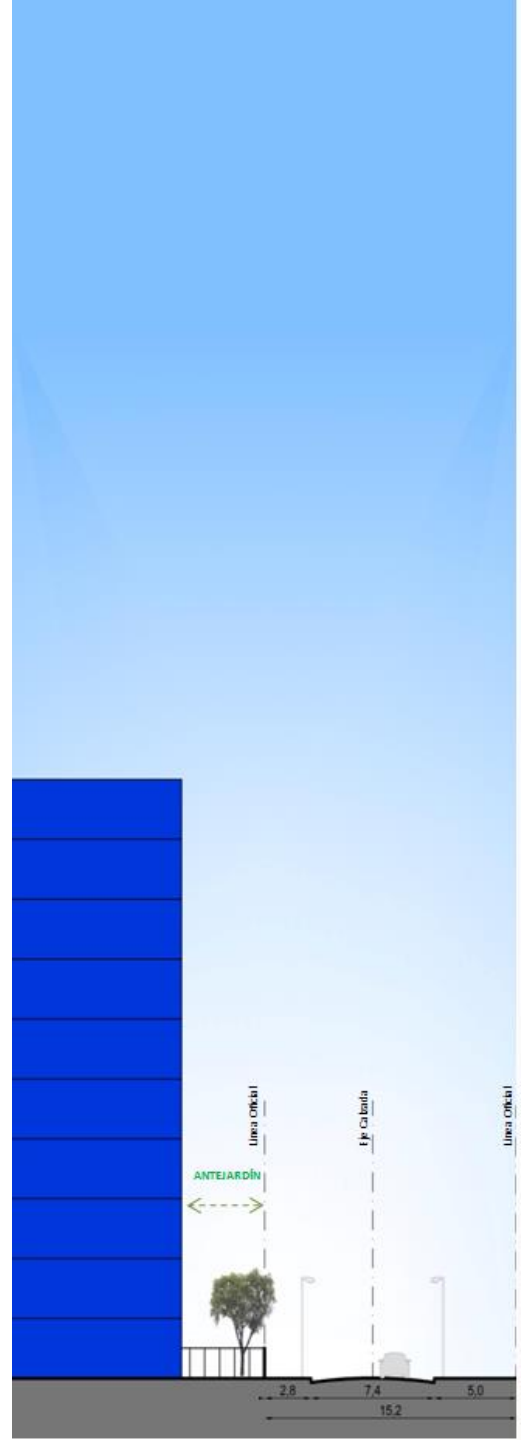

## PRC ANTERIOR

ALTURA LIBRE  
SEGÚN RASANTE

## PRCI VIGENTE

ZONA C (MAYOR DENSIDAD Y ALTURA)  
ALTURA MÁXIMA 30 METROS

**PRC ANTERIOR**

ALTURA LIBRE  
SEGÚN RASANTE

**PRCI VIGENTE**

ZONA C (MAX DENSIDAD Y ALTURA)

ALTURA MÁXIMA 30 METROS